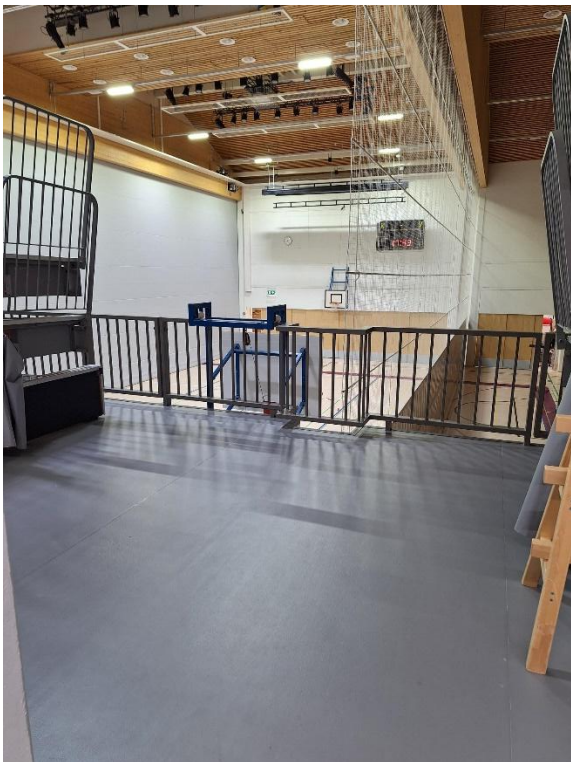

Pääsisäänkäynti

Esteettömät parkkipaikat

Kynnys eteisestä aulaan.

Pääoven kynnys.

Liikuntahallin aulassa on esteetön WC, jossa on istuimen molemmin puolin riittävästi tilaa ja tukikahvat ovat ovessa ja altaan reunassa.

Liikuntahallin aulassa on esteetön hissi, jolla pääsee yläkatsomoon.

Yläkatsomossa on vapaata tilaa kaiteen edessä.

Yläkerran tatami-tila, johon on esteetön pääsy.

Puku- ja pesuhuoneet

Liikuntahallissa on 4 esteetöntä pukuhuonetta, joissa on esteetön WC ja suora pääsy liikuntasaliin.

Ovi pukuhuoneesta liikuntasaliin.

Pukuhuonekäytävälle käynti eteisestä.

Esteetön WC pukuhuoneissa.

Suihkutila, joka on tilava, mutta siellä ei ole tukikahvoja tai suihkutuolia.

Liikuntahallissa on 6 pukuhuonetta, joista 4:ssä on esteetön WC. Kaikissa pukuhuoneissa on tilavat suihkutilat, mutta tukikahvat ja suihkutuolit puuttuvat kaikista tiloista. Kaikista pukuhuoneista on suora pääsy liikuntasaliin. Pukuhuoneisiin on esteetön pääsy suoraan eteisestä lähtevän käytävän kautta.