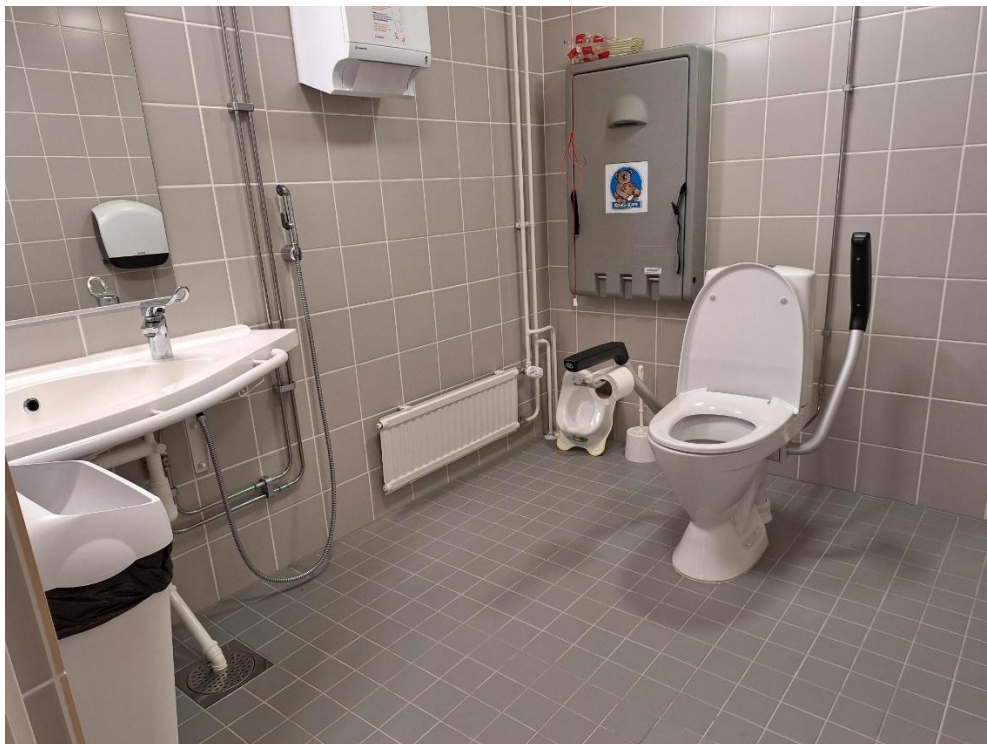

Pääsisäänkäynti

Esteettömät parkkipaikat

Kynnys eteisestä aulaan.

Pääoven kynnys.

Liikuntahallin aulassa on esteetön WC, jossa on istuimen molemmin puolin riittävästi tilaa ja tukikahvat ovat ovessa ja altaan reunassa.

Liikuntahallin aulassa on esteetön hissi, jolla pääsee yläkatsomoon.

Yläkatsomossa on vapaata tilaa kaiteen edessä.

Yläkerran tatami-tila, johon on esteetön pääsy.

Puku- ja pesuhuoneet

Liikuntahallissa on 4 esteetöntä pukuhuonetta, joissa on esteetön WC ja suora pääsy liikuntasaliin.

Ovi pukuhuoneesta liikuntasaliin.

Pukuhuonekäytävälle käynti eteisestä.

Esteetön WC pukuhuoneissa.

Suihkutila, joka on tilava, mutta siellä ei ole tukikahvoja tai suihkutuolia.

Liikuntahallissa on 6 pukuhuonetta, joista 4:ssä on esteetön WC. Kaikissa pukuhuoneissa on tilavat suihkutilat, mutta tukikahvat ja suihkutuolit puuttuvat kaikista tiloista. Kaikista pukuhuoneista on suora pääsy liikuntasaliin. Pukuhuoneisiin on esteetön pääsy suoraan eteisestä lähtevän käytävän kautta.