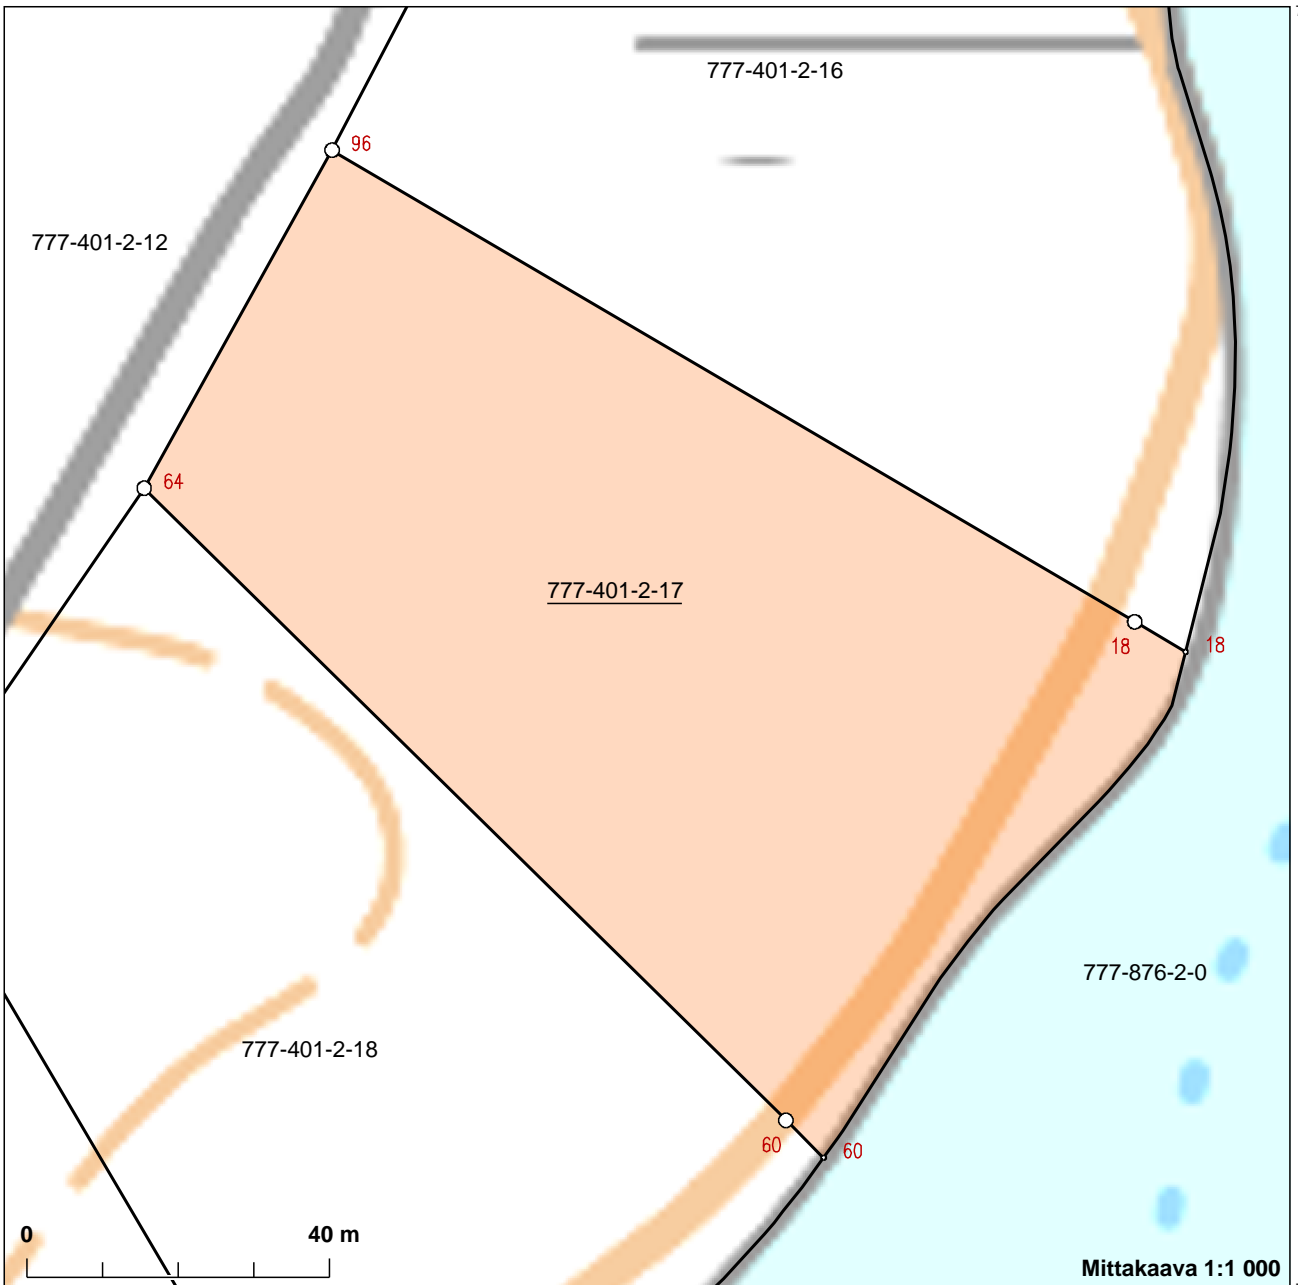

Kiinteistötunnus: 777-401-2-17  
 Nimi: Reporanka  
 Rekisteriyksikkölaji: Tila  
 Kunta: Suomussalmi (777)  
 Palstojen lukumäärä: 1

Rekisteriyksikön alueella on yleiskaava.

Tulostettu kiinteistötietojärjestelmästä 3.8.2016.

Kiinteistörekisterin tiedoissa voi olla puutteita ja epätarkkuuksia.  
 Rekisteriyksikön tarkka alueellinen ulottuvuus selviää  
 toimitusasiakirjoista ja maastosta. Rekisteritiedoista katso tarkemmin  
[www.maanmittauslaitos.fi/rekisteritiedot](http://www.maanmittauslaitos.fi/rekisteritiedot).

7204012

Koordinaatisto: ETRS-TM35FIN  
 Taustakartta on viitteellinen.

588933

588933

7203842