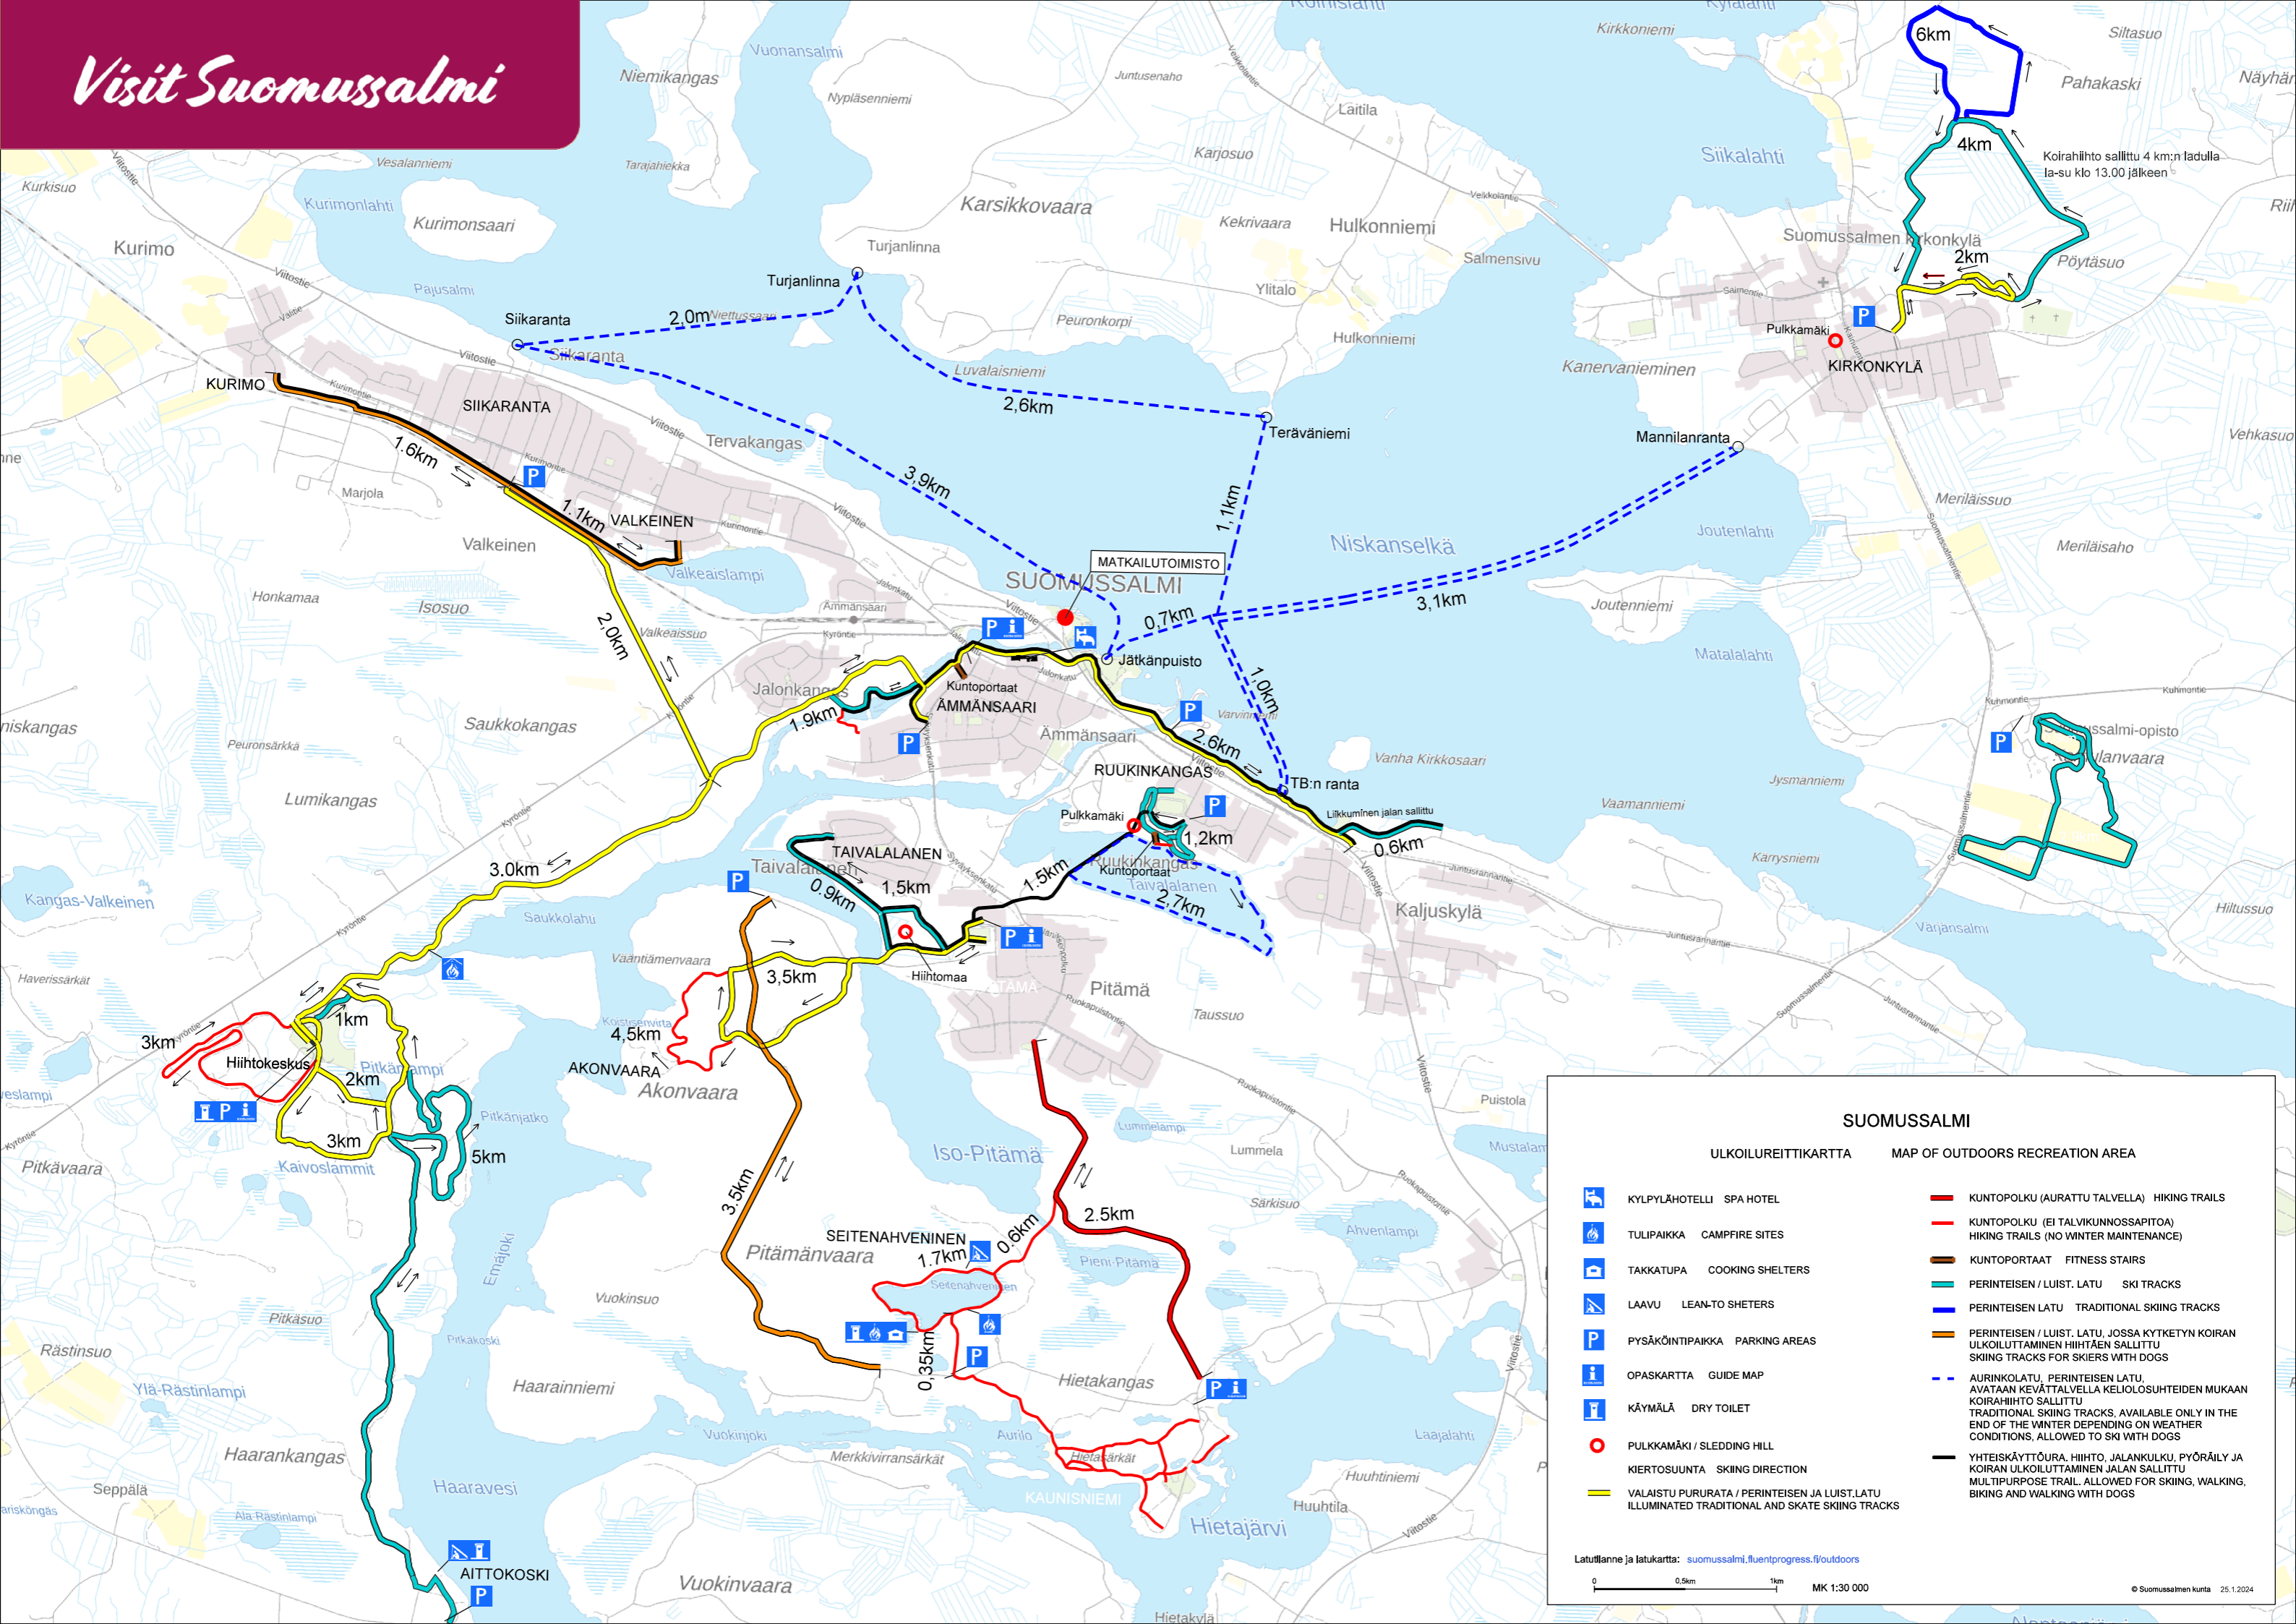

Visit Suomussalmi

SUOMUSSALMI

ULKOILUREITTIKARTTA MAP OF OUTDOORS RECREATION AREA

	KYLPYLÄHOTELLI / SPA HOTEL		KUNTOPOLKU (AURATTU TALVELLA) / HIKING TRAILS
	TULIPAikka / CAMPFIRE SITES		KUNTOPOLKU (EI TALVIKUNNOSSAPITOJA) / HIKING TRAILS (NO WINTER MAINTENANCE)
	TAKKATUPA / COOKING SHELTERS		KUNTOPORTAAT / FITNESS STAIRS
	LAAVU / LEAN-TO SHELTERS		PERINTEISEN / LUIST. LATU / SKI TRACKS
	PYSÄKÖINTIPAIKKA / PARKING AREAS		PERINTEISEN LATU / TRADITIONAL SKIING TRACKS
	OPASKARTTA / GUIDE MAP		PERINTEISEN / LUIST. LATU, JOSSA KYTKETYN KOIRAN ULKOILUTTAMINEN HIIHTÄEN SALLITTU / SKIING TRACKS FOR SKIERS WITH DOGS
	KÄYMÄLÄ / DRY TOILET		AURINKOLATU, PERINTEISEN LATU, AVATAAN KEVÄTTÄLVELLÄ KELIOLosuHTEIDEN MUKAAN / TRADITIONAL SKIING TRACKS, AVAILABLE ONLY IN THE END OF THE WINTER DEPENDING ON WEATHER CONDITIONS, ALLOWED TO SKI WITH DOGS
	PULKKAMÄKI / SLEDDING HILL		YHTEISKÄYTTÖURA, HIIHTO, JALANKULKU, PYÖRÄILY JA KOIRAN ULKOILUTTAMINEN JALAN SALLITTU / MULTIPURPOSE TRAIL, ALLOWED FOR SKIING, WALKING, BIKING AND WALKING WITH DOGS
	KIERTOSUUNTA / SKIING DIRECTION		
	VALAISTU PURURATA / PERINTEISEN JA LUIST. LATU / ILLUMINATED TRADITIONAL AND SKATE SKIING TRACKS		

Latualue ja latukartta: suomussalmi.fluentprogress.fi/outdoors

0 0,5km 1km MK 1:30 000

© Suomussalmen kunta 25.1.2024