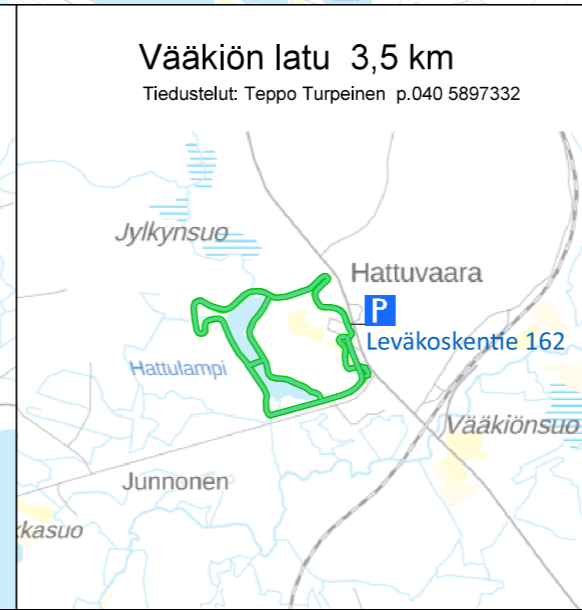

# Visit Suomussalmi

Ajantasainen taajaman latutilanne:  
suomussalmi.fluentprogress.fi/outdoors

**Vuokin latu 11,0 km**  
Tiedustelut: Eero Kovalainen p.0440 283642

**Jumaliskylän valaistu latu 2,0 km**  
**Jumalissärkän latu 12,0 km**  
Tiedustelut: Pauli Seppänen p.0400 371139

**Pyhäkylän latu 5,2 km**  
Tiedustelut: Jarmo Kaikkonen p.040 8275800