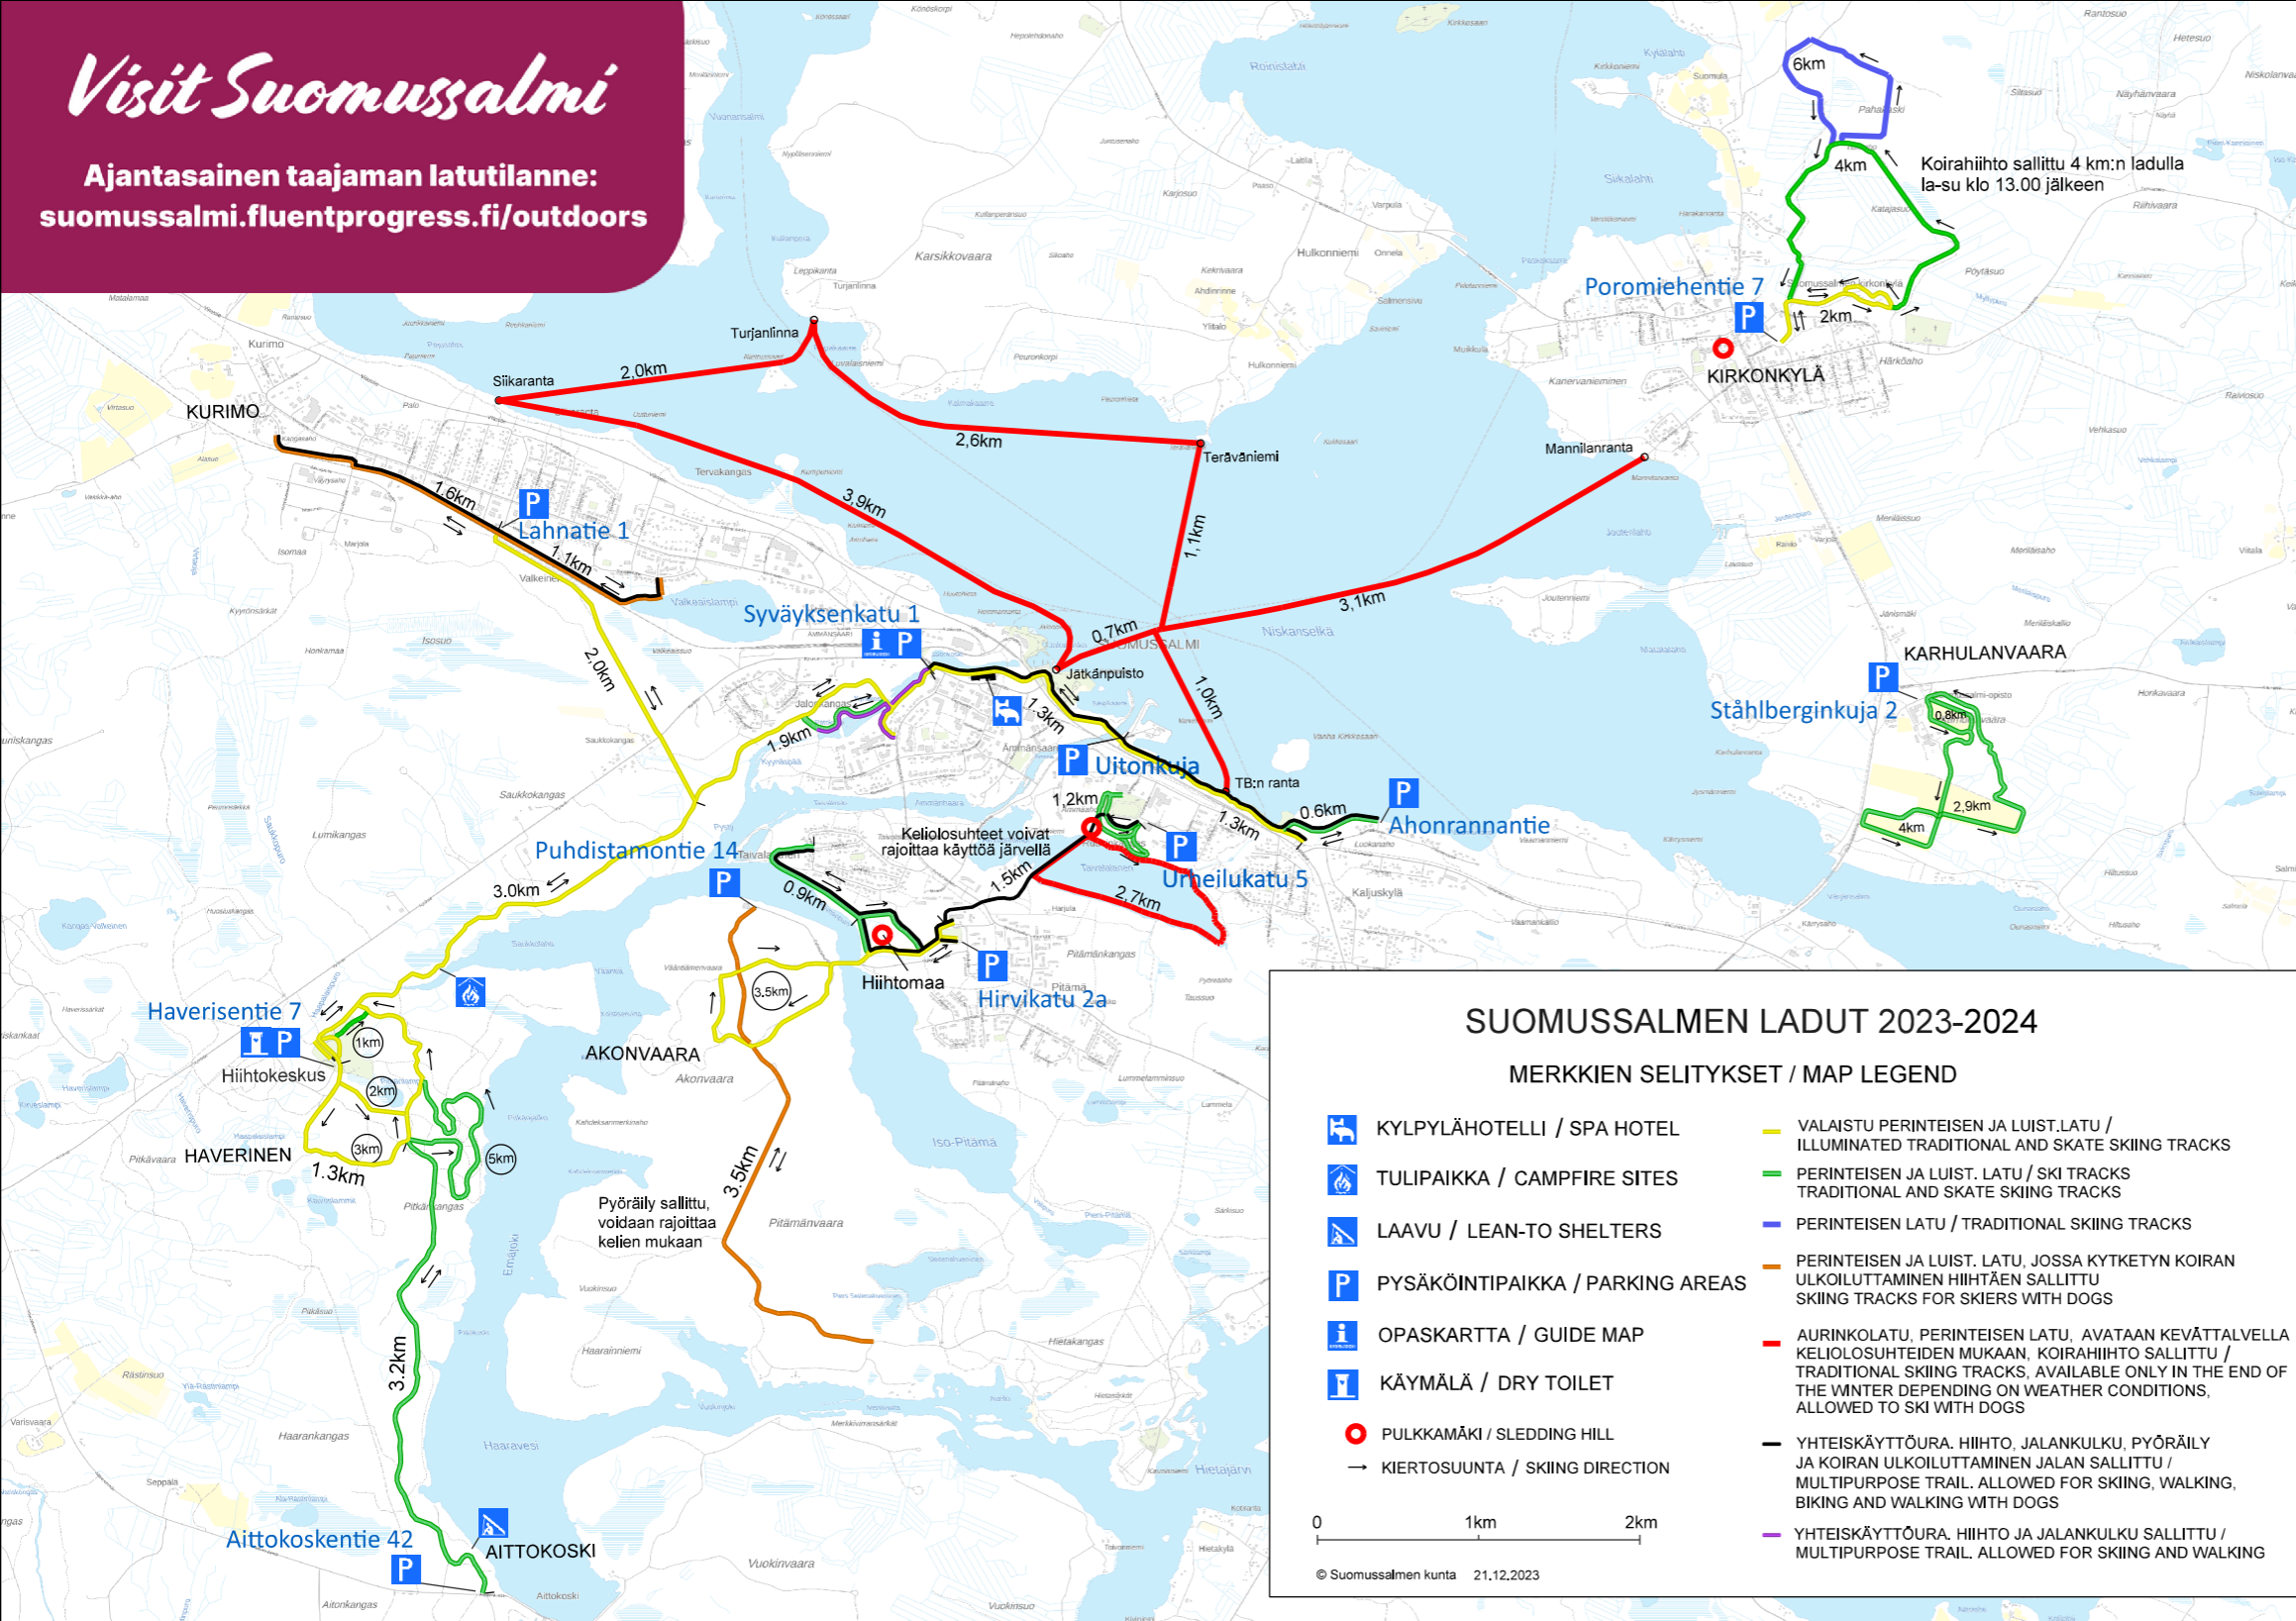

# Visit Suomussalmi

Ajantasainen taajaman latutilanne:  
suomussalmi.fluentprogress.fi/outdoors

**Vuokin latu 11,0 km**  
Tiedustelut: Eero Kovalainen p.0440 283642

**Jumaliskylän valaistu latu 2,0 km**  
**Jumalissärkän latu 12,0 km**  
Tiedustelut: Pauli Seppänen p.0400 371139

**Pyhäkylän latu 5,2 km**  
Tiedustelut: Jarmo Kaikkonen p.040 8275800